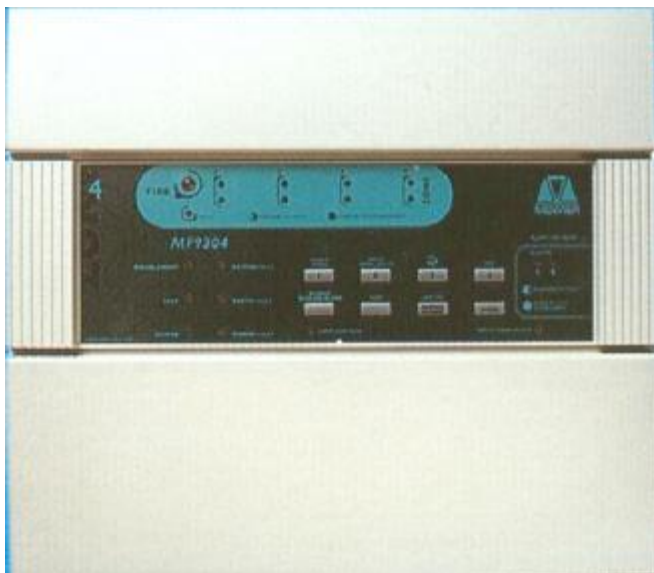

AVALON s.r.o. Rokycanova 18, 130 00 Praha 3
IČO: 63978865, DIČ: 003-63978865
Tel: 222 720 447, Fax: 222 722 841

Konvenční ústředna EPS Menvier MF 9308, MF 9316

K ústřednám typu MF 9308,16 je možno připojovat celou výrobní řadu konvenčních detektorů Menvier. Ústředna rozeznává tlačítkové a automatické detektory, lze je tedy kombinovat na smyčce. Má 8, resp. 16 detekčních smyček, čtyři poplachové výstupy, výstup porucha a poplach pro přídatnou signalizaci, popřípadě pro přenos na PCO. Ústředna má také vstup tzv. Class change, který spustí připojené sirény. Dále má datový výstup pro opakovací tabla, reléové jednotky, tiskárnu a připojení na PC. Na smyčce 1 lze nastavit opakované nulování a na smyčce 2 dvojhlásičovou závislost. Na sirénové výstupy lze nastavit zpoždění 1-7 minut. Napájecí zdroj 230V a nabíječ akumulátorů, stejně jako akumulátory, je součástí ústředny.

Technická data

Počet smyček	MF 9308 - 8, MF 9316 - 16
Hlásičů na smyčku	32
Poplachové výstupy	4
Napájení	230V
Provozní napětí	24V
Akumulátor	2x 12V / 7AH na 72h
Nabíjení	24 h do 100%
Zakončovací členy	smyčky 12kΩ poplach. výstupy 12kΩ
Výstup 24V	350 mA
Datový výstup	2 drátová seriová komunikace
Rozměry	395 x 386 x 144 mm
Hmotnost	16,8 kg
Provedení	Plechová rozvodnice s čelním krytem