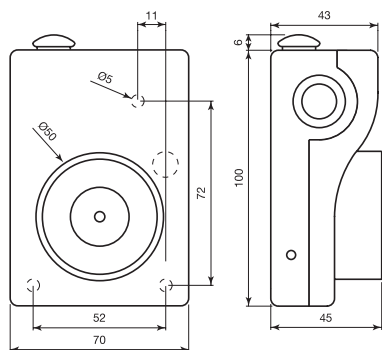

UNI EN1155:2003 **CPD**
APPROVED PRODUCT

Specifiche generali

Materiale contenitore	ABS nero o bianco
Materiale nucleo	Acciaio
Materiale controplacca	Supporto in ABS, piattello in acciaio
Tipo di funzionamento	A rilascio in mancanza dell'alimentazione
Tipo di connessione	A morsetti
Temp. di funzionamento	-10°C a +55°C
Dotazione standard	Controplacca con snodo, pulsante di sblocco, circuito di protezione a diodi

Generalità

Fermo elettromagnetico in contenitore termoplastico per porte tagliafuoco dotato di pulsante di sblocco rosso di grosse dimensioni facilmente individuabile.

I fermi serie 13000 sono dotati di estraattore a molla incorporato che permette di vincere il magnetismo residuo assicurando un veloce e affidabile rilascio della porta. Il circuito comprende un doppio diodo di protezione contro i disturbi e l'inversione di polarità.

Per il collegamento sono disponibili tre ingressi laterali per tubo da 16 o 20 mm e un ingresso posteriore per cavo diametro max 10 mm.

Disponibile versione con controllo dello stato porta che indica, con elettromagnete alimentato, se la porta è aperta (contatto NC) o chiusa. Controplacca fornita di serie. Con l'apposita staffa, a richiesta, è possibile l'installazione a pavimento.

Certificazione CPD secondo UNI EN1155:2003.

Codici ordinazione

Codice	Forza di tenuta ±15%	Tensione nominale	Corrente nominale	Stato porta	Colore	Peso confezione	Note
13050-CSA	50 Kg/490 N	24 Vcc	45 mA	no	nero	0,56 Kg	N°2 diodi di protezione
13050-SP	50 Kg/490 N	24 Vcc	45 mA	si	nero	0,56 Kg	N°2 diodi di protezione
13050-BSP	50 Kg/490 N	24 Vcc	45 mA	si	bianco	0,56 Kg	N°2 diodi di protezione