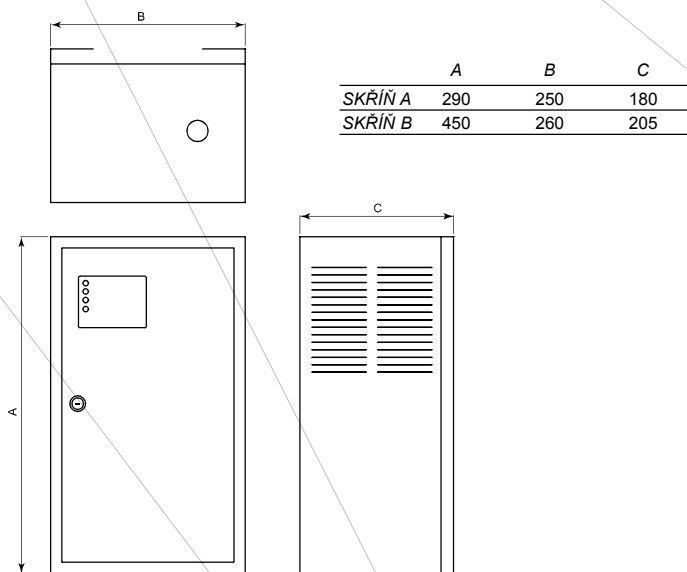

ŘADA 82000 LB

Lineární zálohovaný zdroj v kovové skříni 27,6V DC

Lineární technologie
Výstupní napětí 27,6V DC
Malá nebo velká kovová skříň
Nabíjení akumulátorů
Verze výstupního proudu:
1 A, 2,5 A, 5 A
Splňuje EN 54-4

Velmi kvalitní napájecí zdroj s výstupem 27,6V od 1 do 5A DC. Vysoký stupeň ochrany: přetížení, otočení polarity, a ochrana prot zkratu. 4 LED diody indikují stav zdroje: 230V (zelená), nabíjení akumulátorů (červená), porucha (červená). Všechny LED jsou viditelné a rozeznatelné díky samolepce na dvířkách.
Nejrozšířenější použití je pro napájení požárních ústředí, signalizačních panelů, elektromagnetických držáků dveří, zvonků se zvýšenou spotřebou apod. Pro velké systémy usnadňují instalaci a šetrí materiál vedení odcentrální ústředny. Skříň má mechanický zámek se dvěma klíči.

TECHNICKÁ SPECIFIKACE

Materiál skříňe	Plech s epoxidovou barvou
Typ připojení	Šroubová svorkovnice
Napájecí napětí	230V AC -15+10%, 50 - 60 Hz
Linky	Vstřp napětí, výstup na AKU, výstup 27,6V, výstup "otevřený kolektor" pro přenos signálu, relé celkový poplach, poplach otevřená dvířka
Elektrická ochrana	Pojistky na 230V, bateriích, ochrana proti přetížení, zkratu, otočení polarity baterií, tamper na dvířkách
Provozní teplota	+5°C - +40°C
Izolační třída	Třída I
Krytí	IP 30
Standardní příslušenství	2 klíčky k zámku
Balení	1 kus / balení